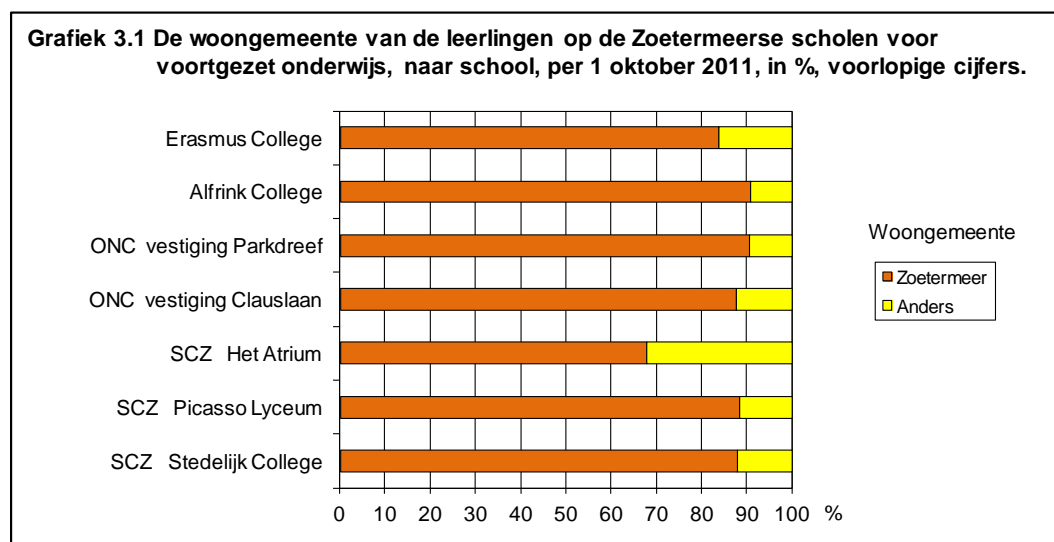

Tabel 3.2 Aantal leerlingen op de Zoetermeerse scholen voor voortgezet onderwijs, naar woongemeente, per 1 oktober 2011, absoluut en in %, voorlopige cijfers.

3. LEERLINGEN OP ZOETERMEERSE VO-SCHOLEN

Volgens tabel 2.1 zaten er per 1 oktober 2011 7.913 leerlingen op de Zoetermeerse scholen voor voortgezet onderwijs. Tabel 3.1 laat zien hoe ze over die scholen waren verdeeld.

Tabel 3.1 Aantal leerlingen op de Zoetermeerse scholen voor voortgezet onderwijs, per 1 oktober 2011, absoluut en in %, voorlopige cijfers.

School	Absoluut	In %
Erasmus College	1.592	20,1
Alfrink College	1.644	20,8
Oranje Nassau College		
-vestiging Parkdreef	1.472	18,6
-vestiging Clauslaan	836	10,6
Scholen Combinatie Zoetermeer		
-Het Atrium	237	3,0
-Picasso Lyceum	1.102	13,9
-Stedelijk College	1.030	13,0
Totaal	7.913	100,0

De leerlingen op de Zoetermeerse VO-scholen waren woonachtig in 25 verschillende gemeenten. Tabel 3.2 laat o.a. zien 12% buiten Zoetermeer woonde.

Volgens bijlage 1 is het aantal leerlingen dat afkomstig was van buiten Zoetermeer, met 32%, relatief gezien het grootst bij het Atrium. Zie ook grafiek 3.1.